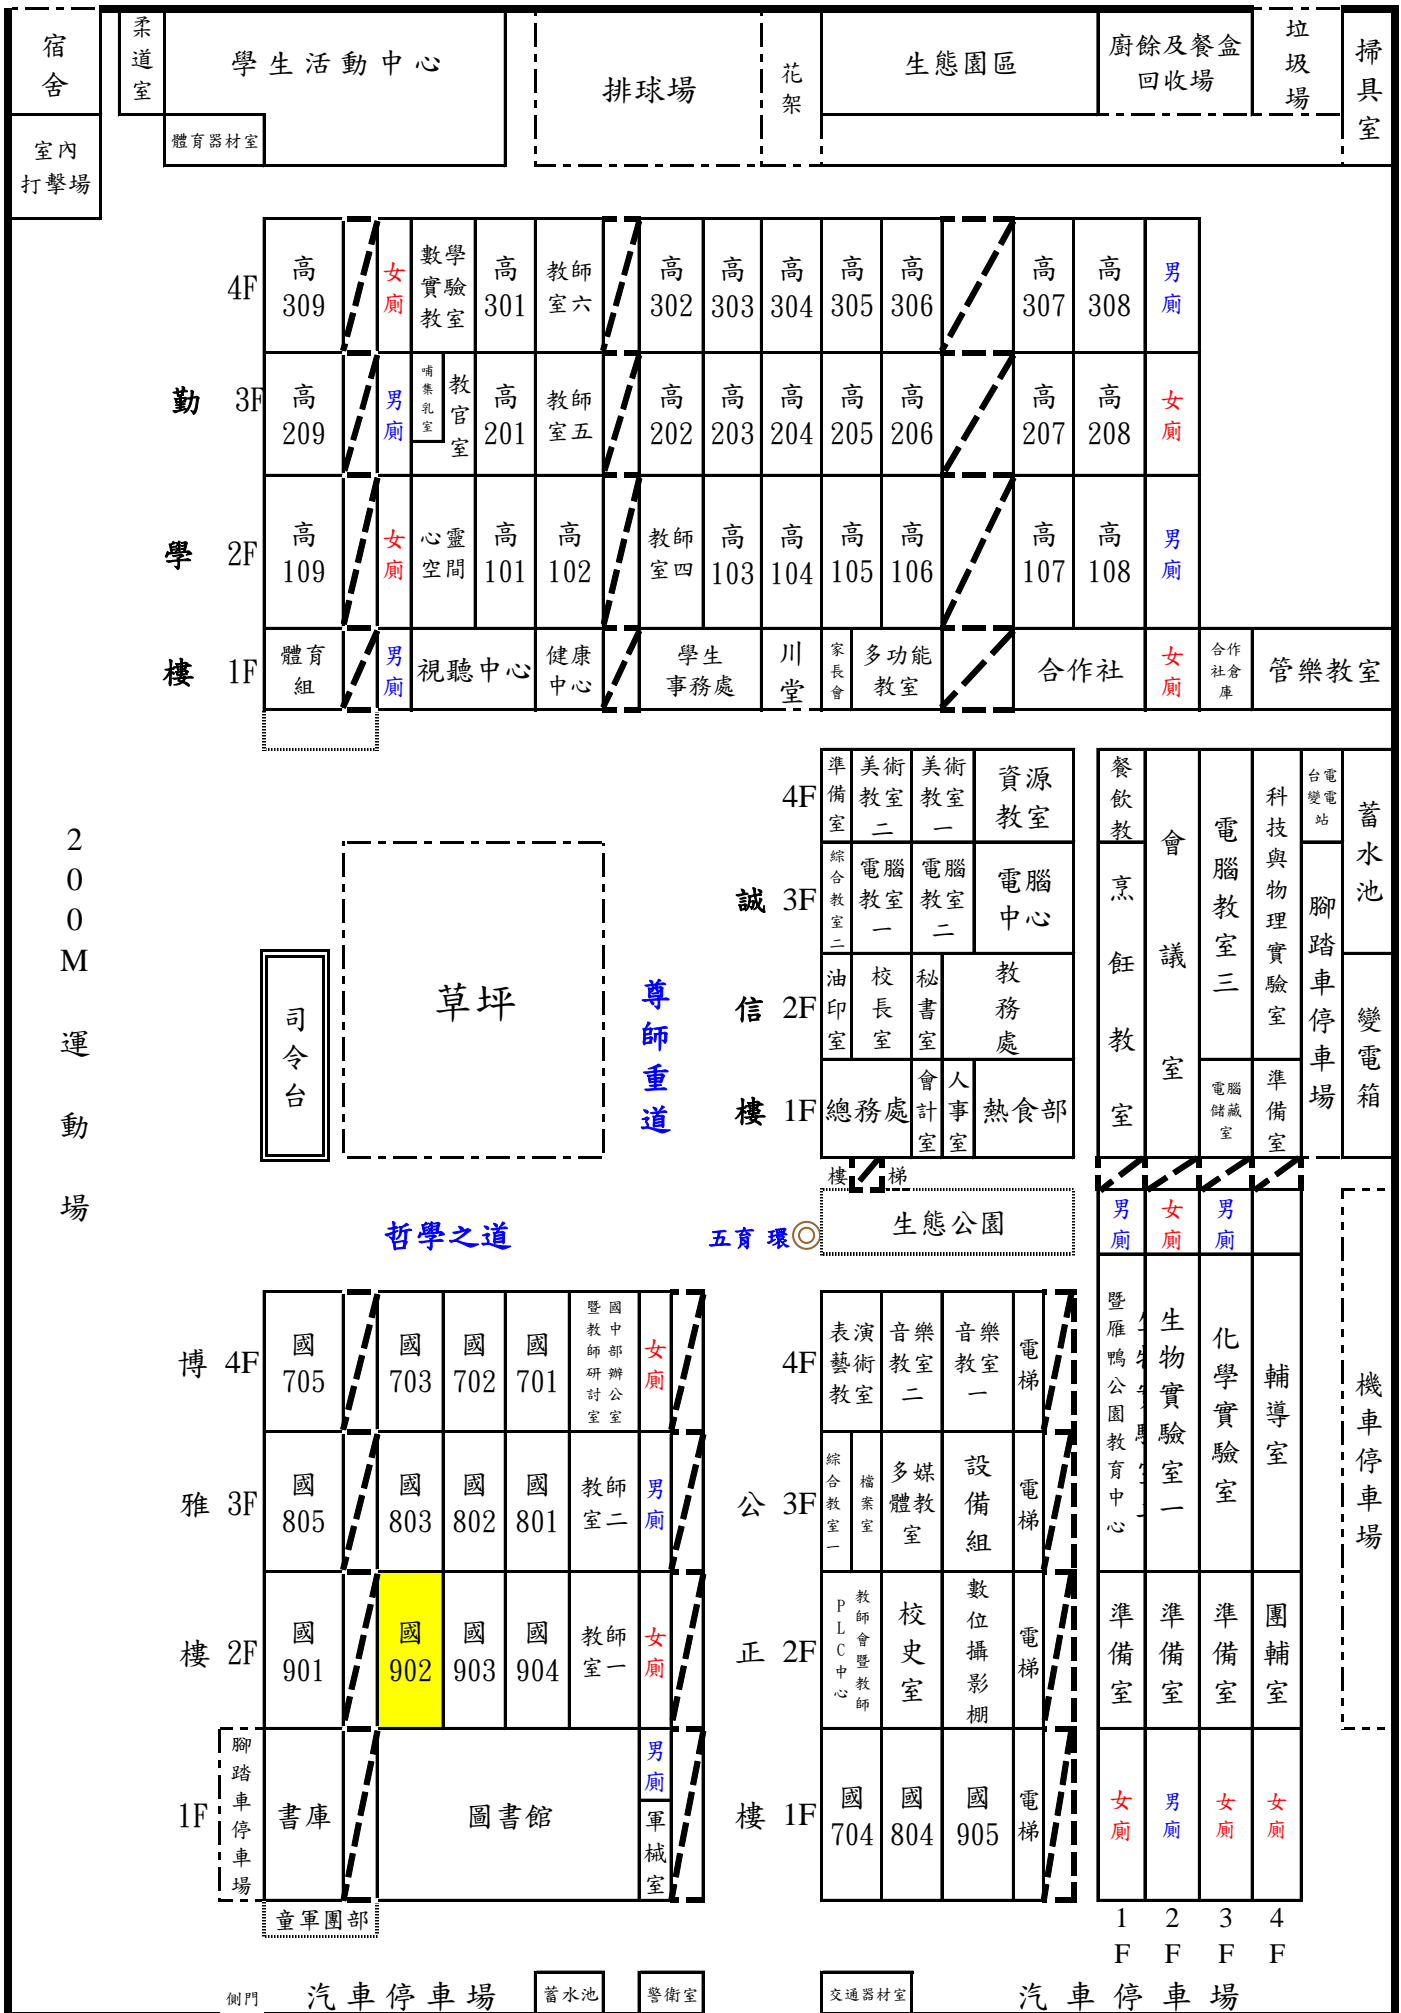

臺北市立大理高級中學109學年度高中代理教甄初選試場配置圖

長順街2號

大 門