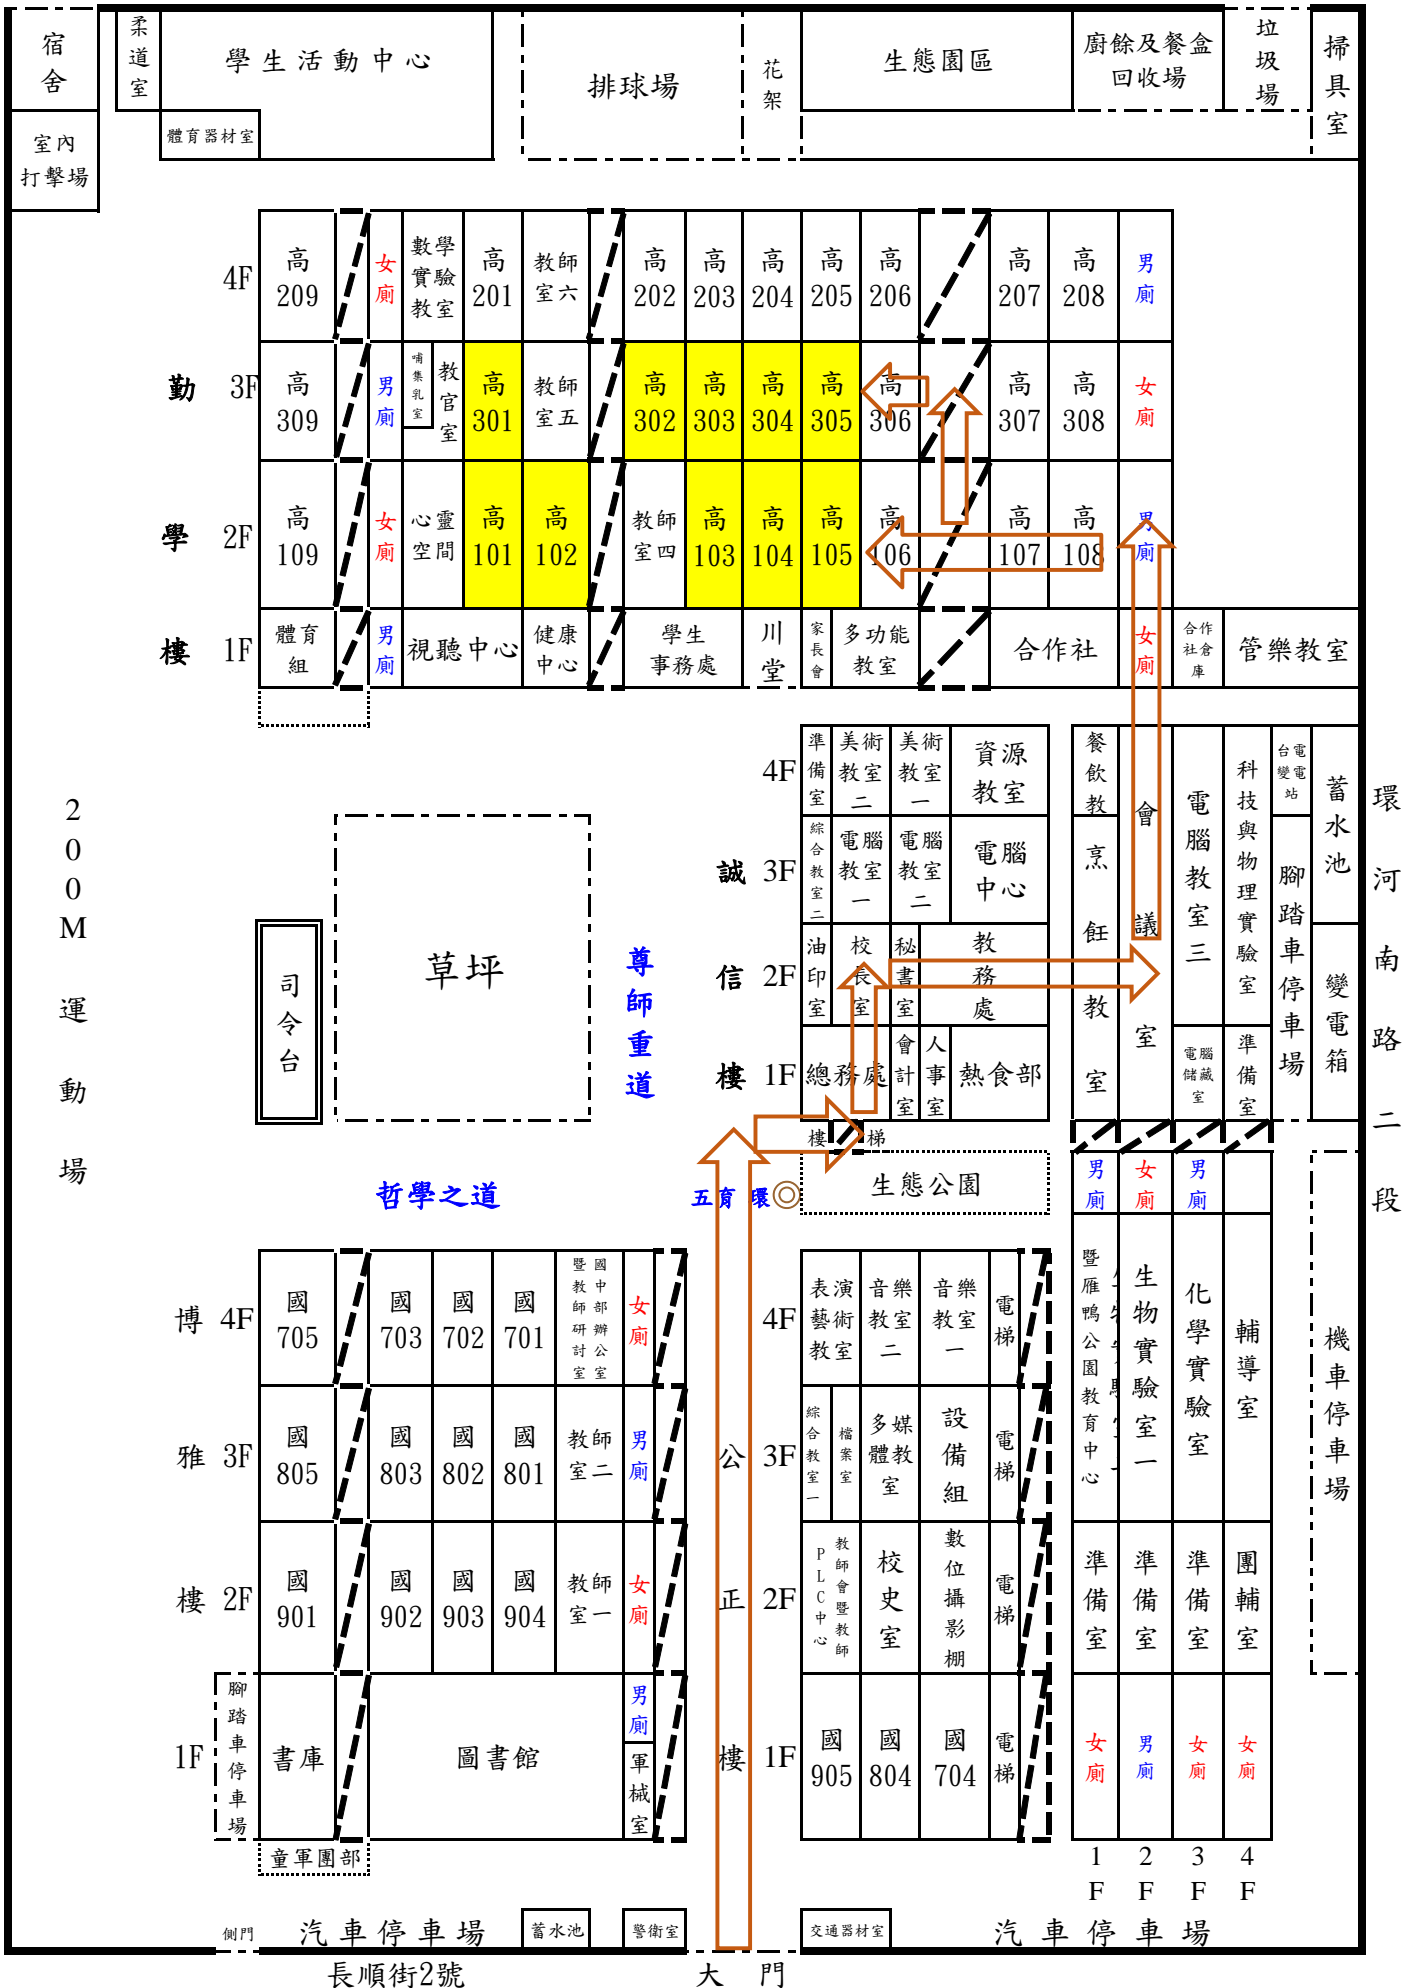

臺北市立大理高級中學105學年度國中正式暨高中數學科代理教甄初選試場配置圖

長順街2號

大門