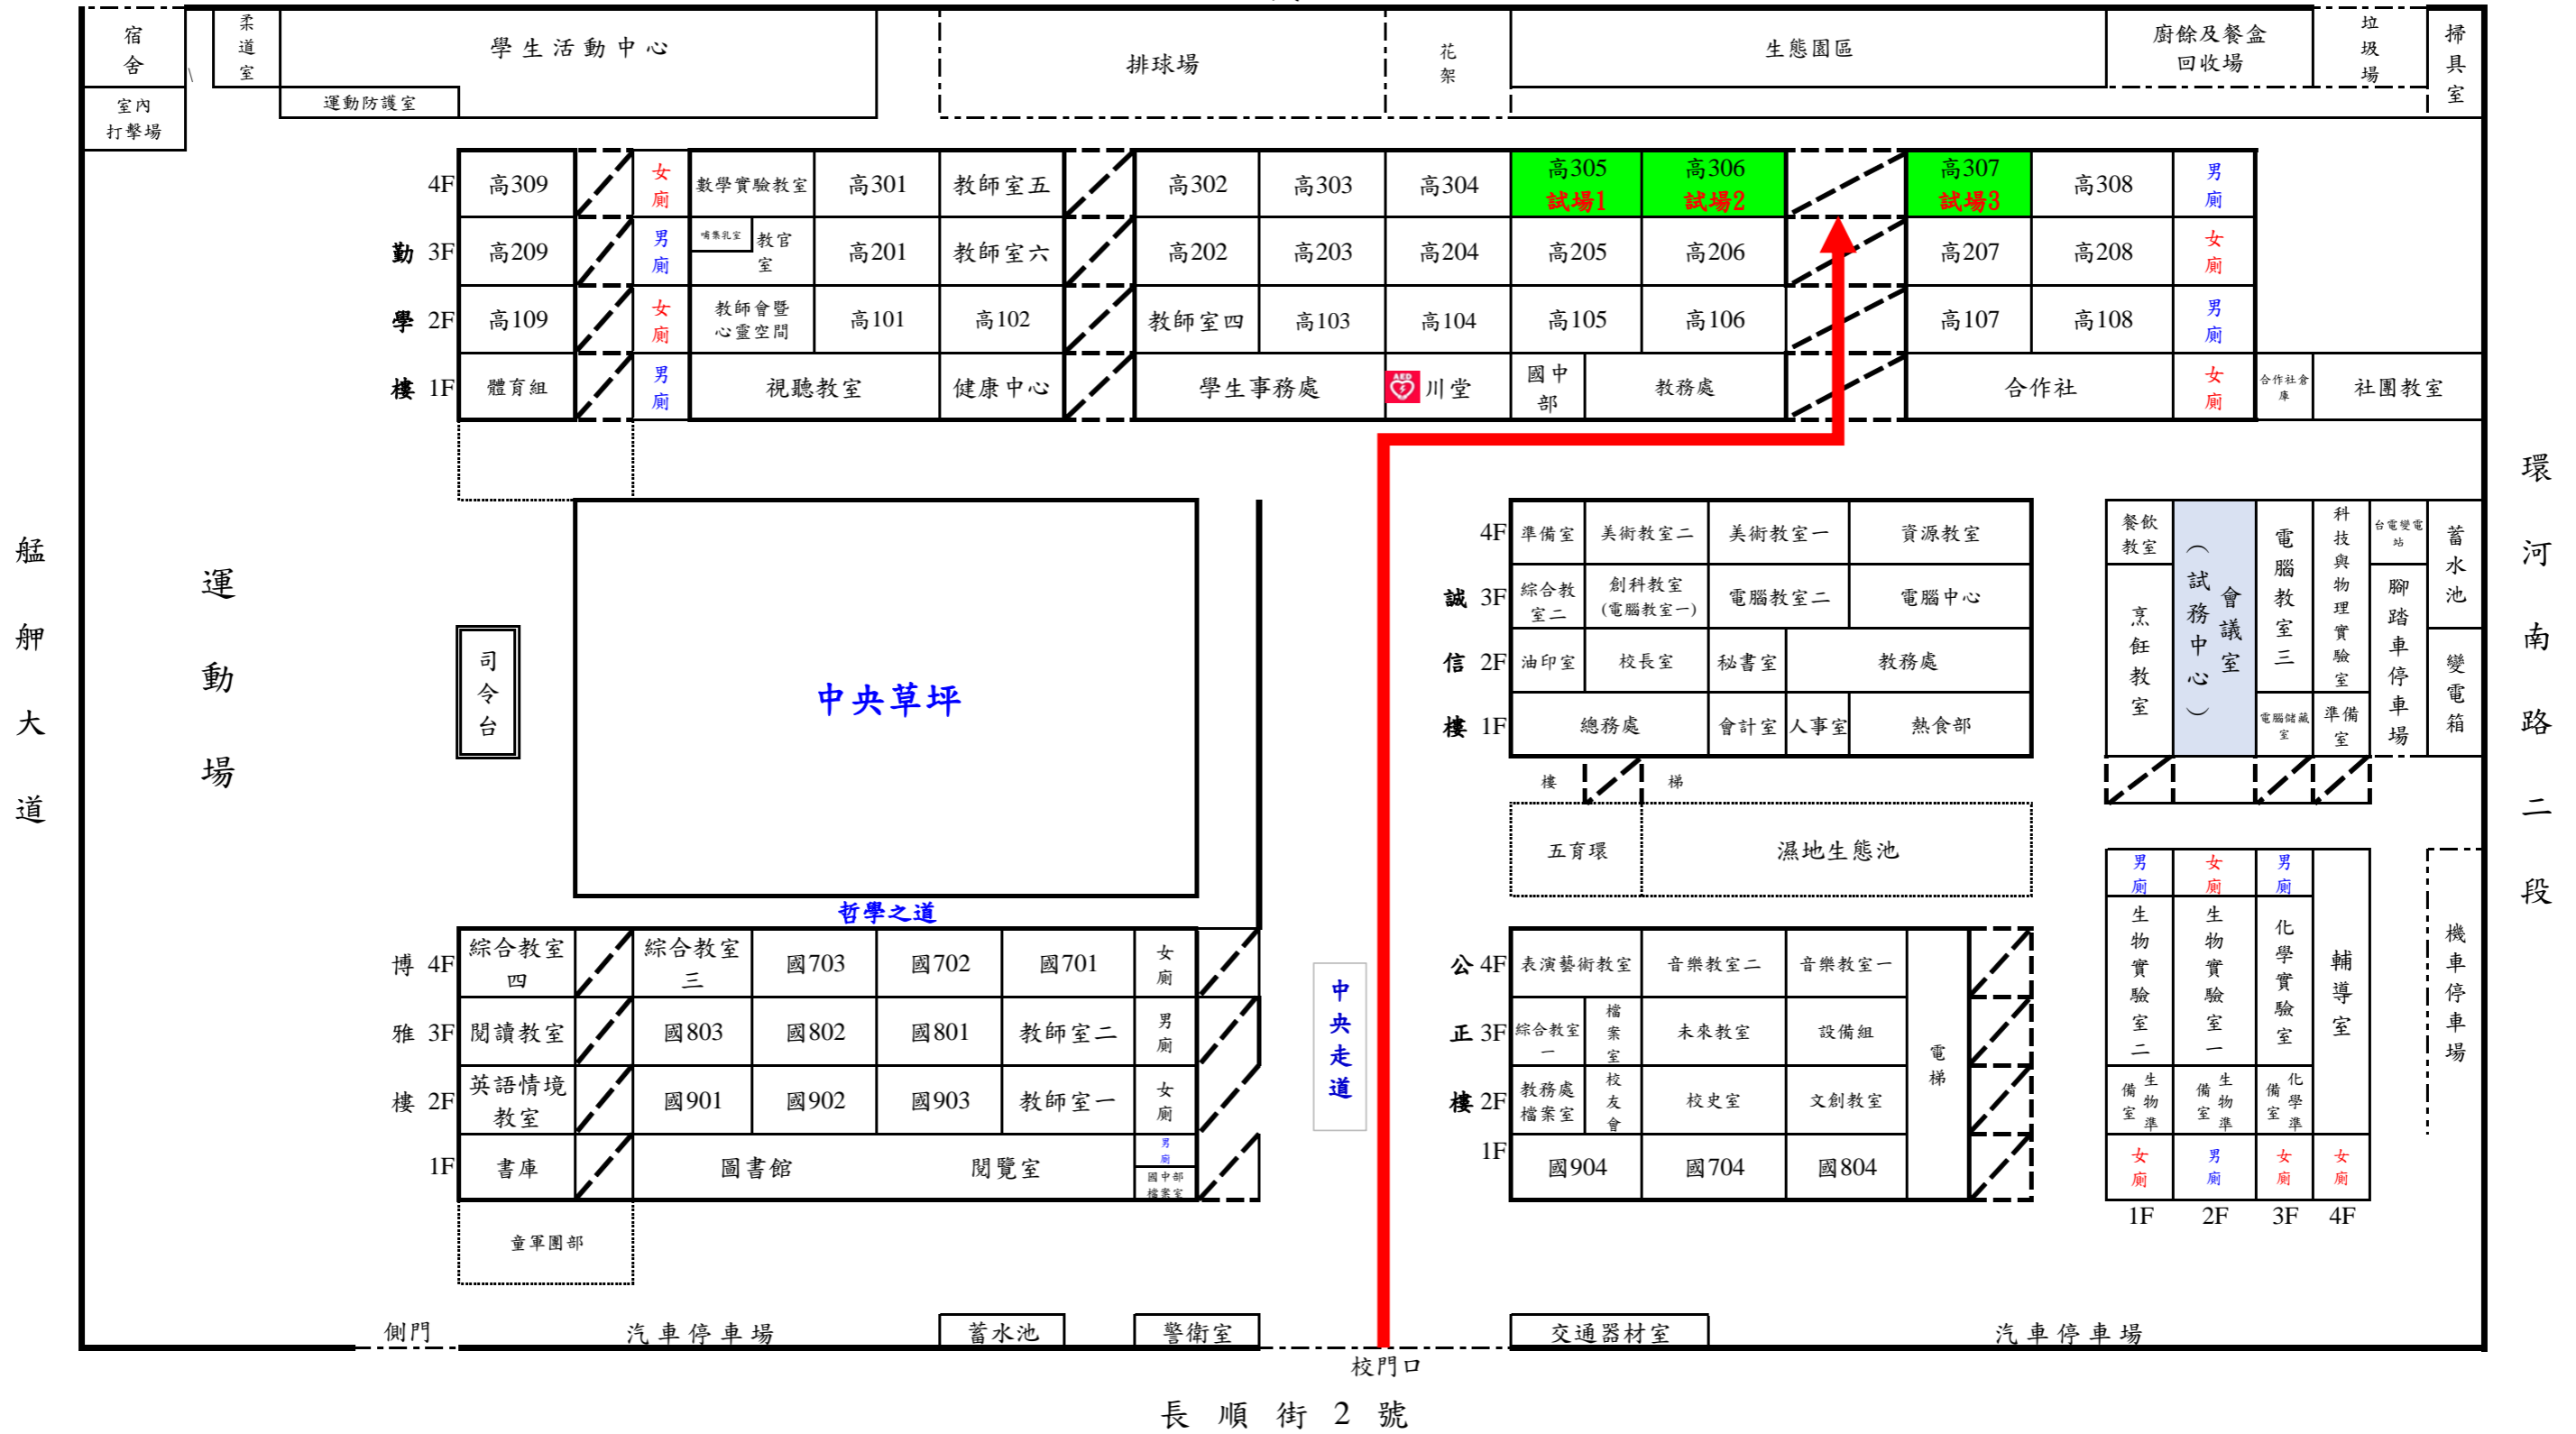

# 臺北市立大理高級中學115學年度第2次正式教師甄選【初試】試場配置圖

西藏路

環河南路二段

長順街 2 號